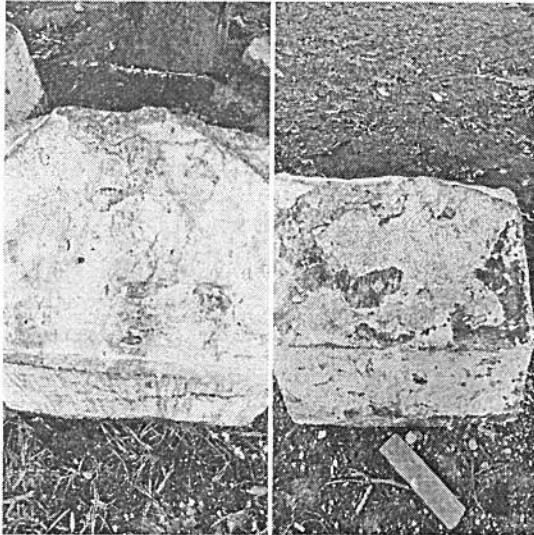

**CÂMARA
MUNICIPAL**
LUZIÂNIA-GO

Gabinete do Vereador Dr. Nelson Meireles

As Placas de informações da maioria de nossas Praças e Avenidas estão nessas condições.